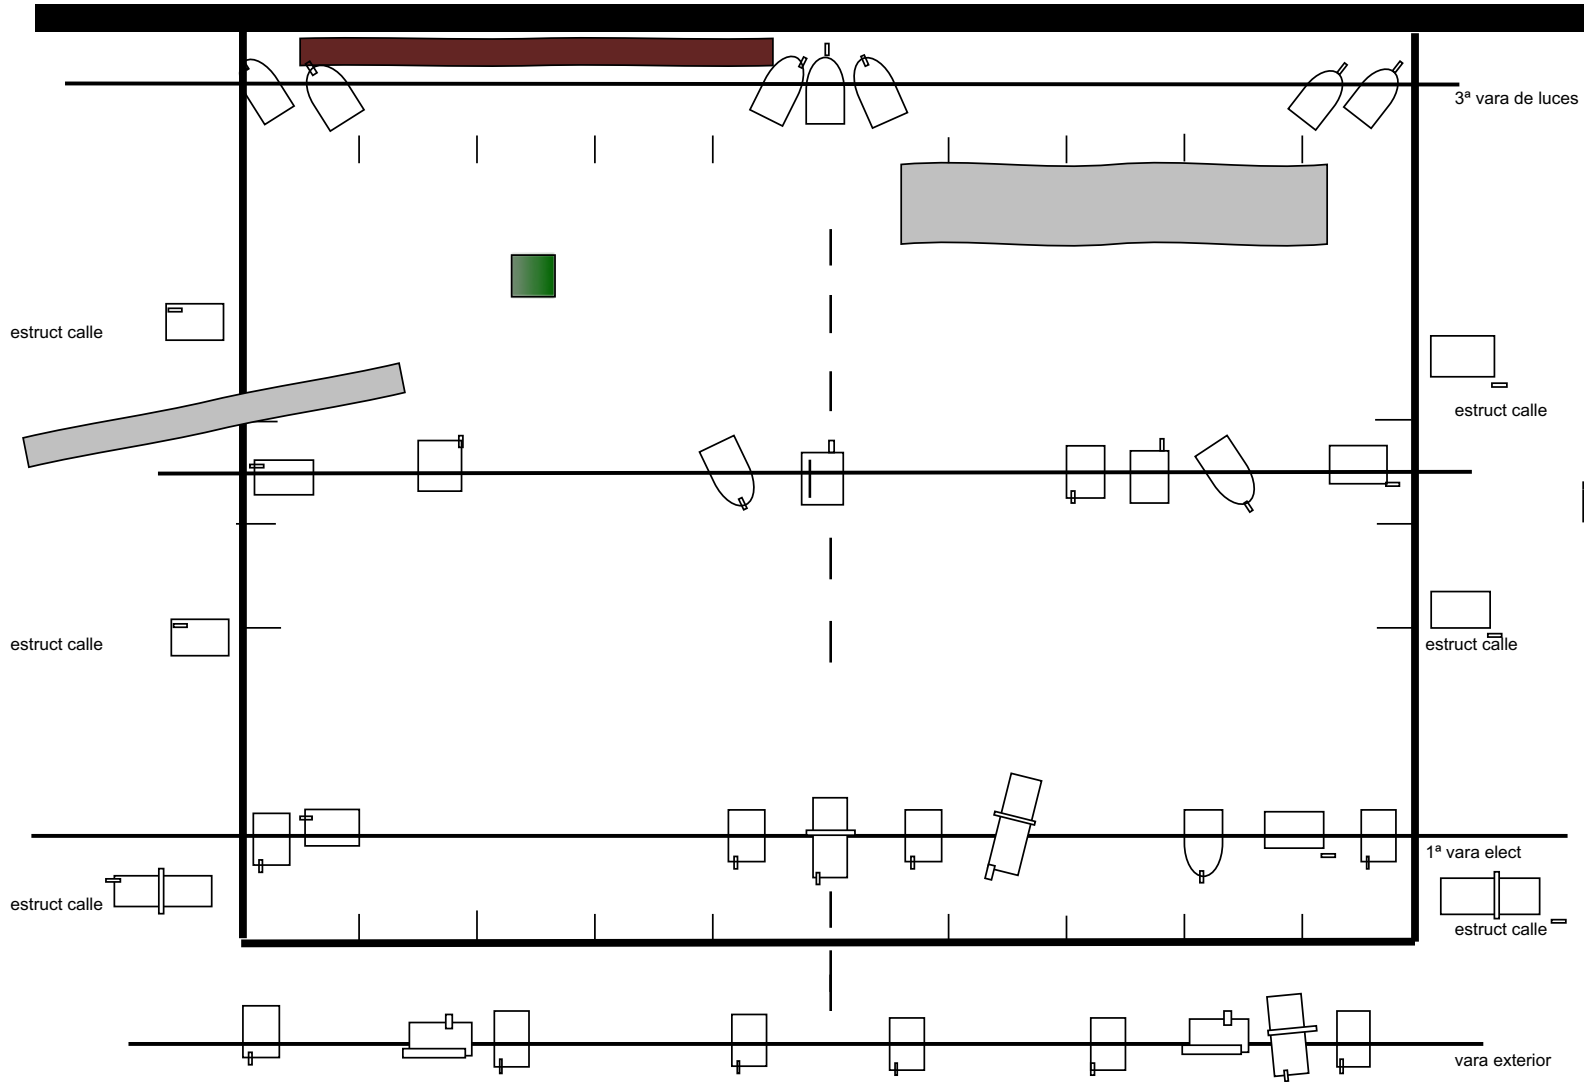

ESPECTACULO

ESTO NO ME LO ESPERABA  
ZANGUANGO TEATRO

24 CANALES DE DIMER

ILUMINACION	
	5 RECORTES 22-50
	18 PC
	2 PANORAMAS
	10 LAMPARAS PAR N 5
	6 ESTRUCT CALLE
ESPACIO ESCENICO:	
10 metros ancho	
9 metros de fondo	
	1 METRO CUADRADO
SONIDO	
1 MICROFONO MANO INALAMB	
2 MICROS AMBIENTE	
AMPLIFICACION ACORDE	